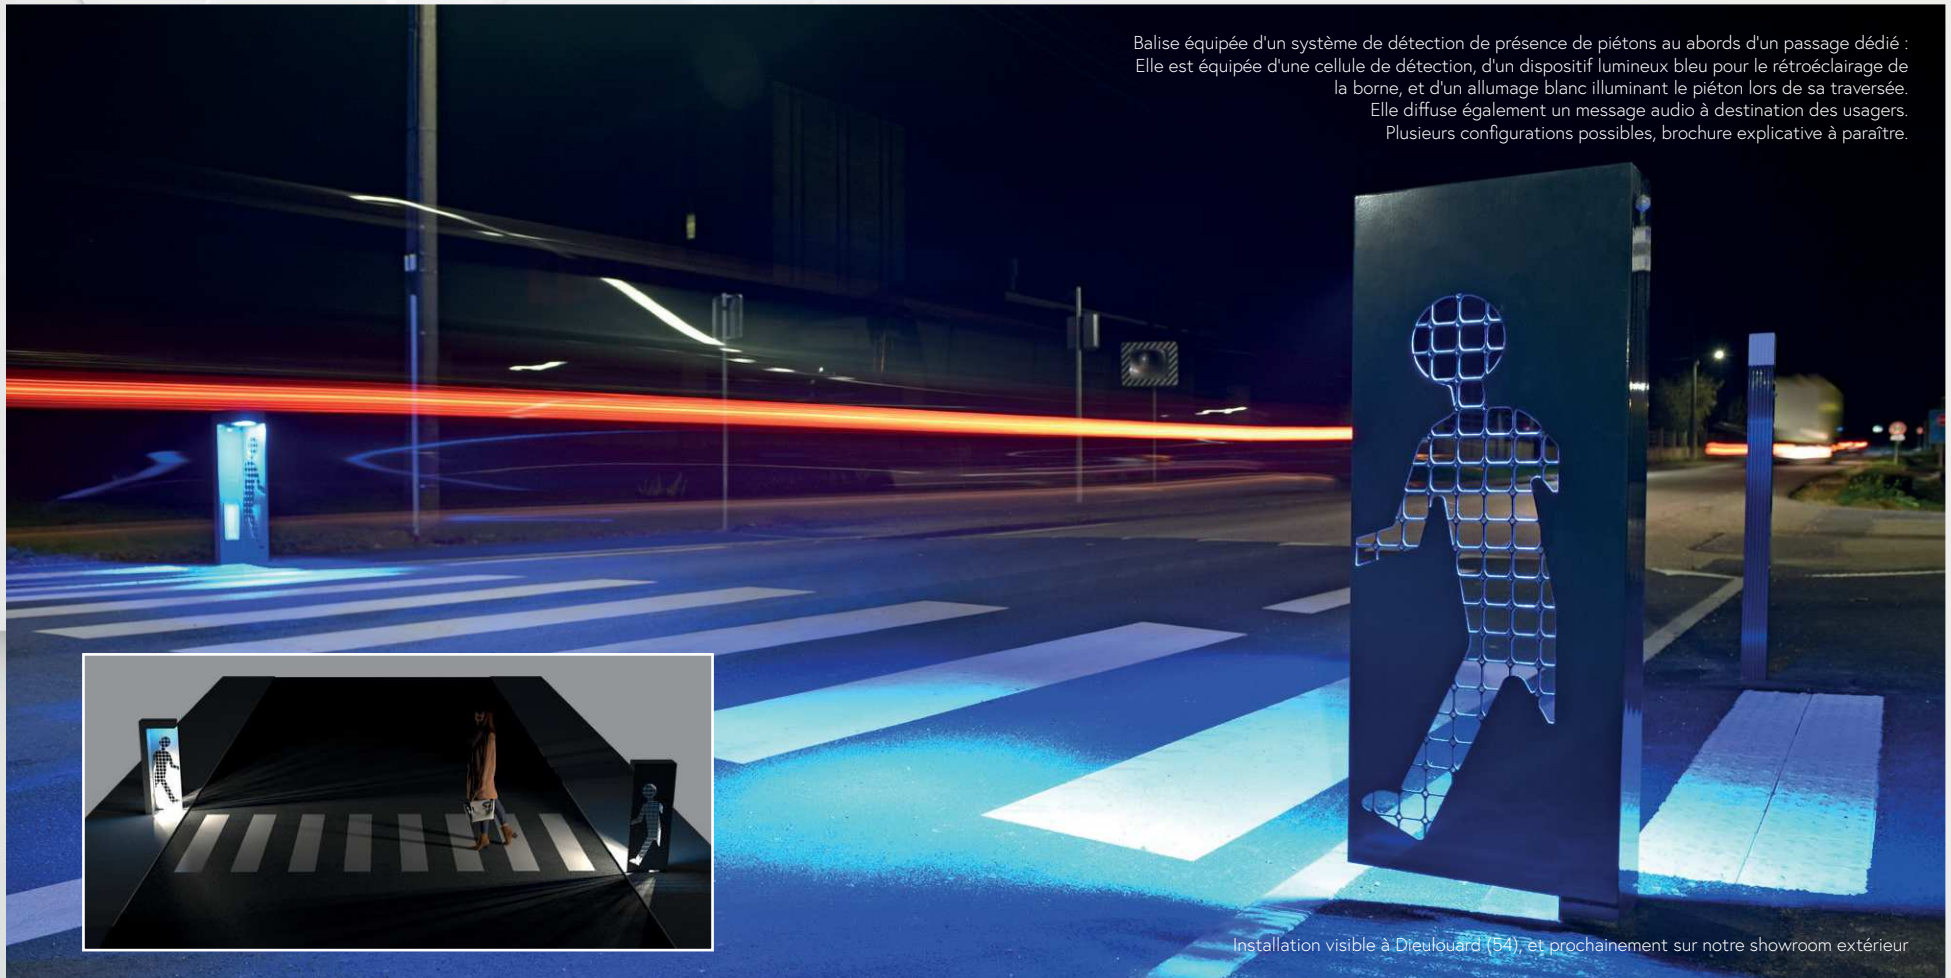

NOUVEAUTÉS 2020-21

Collection fonctionnelle

Balise piétons

Balise équipée d'un système de détection de présence de piétons au abords d'un passage dédié : Elle est équipée d'une cellule de détection, d'un dispositif lumineux bleu pour le rétroéclairage de la borne, et d'un allumage blanc illuminant le piéton lors de sa traversée. Elle diffuse également un message audio à destination des usagers. Plusieurs configurations possibles, brochure explicative à paraître.

Installation visible à Dieulouard (54), et prochainement sur notre showroom extérieur

CHRYSLIS

Le lux à portée de main