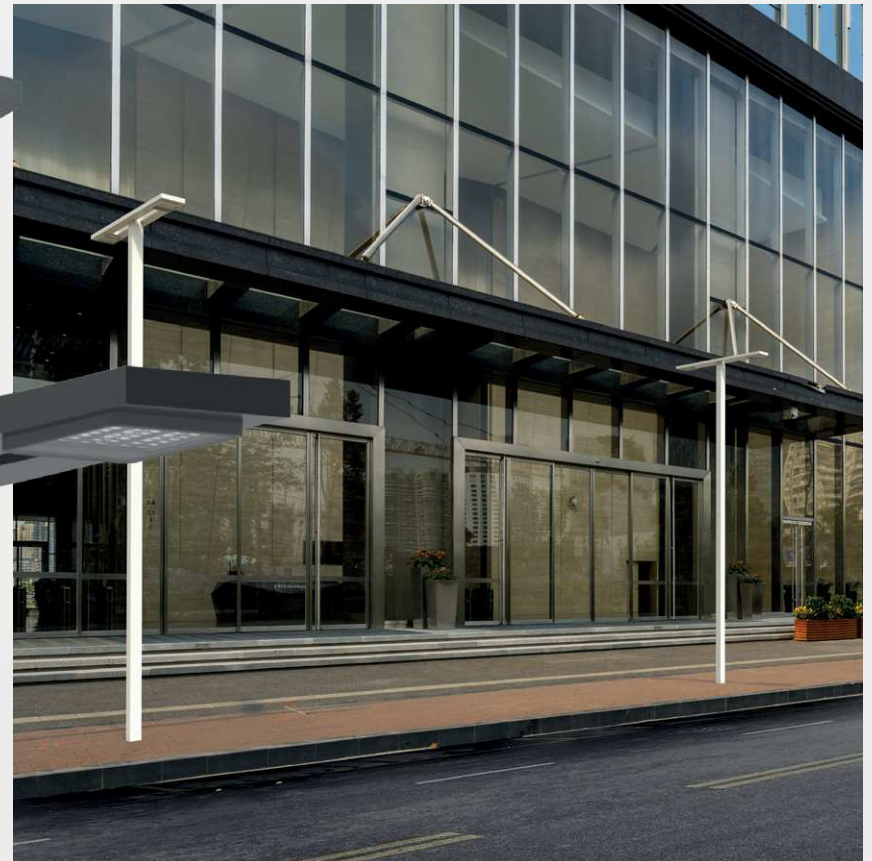

NOUVEAUTÉS 2020-21

Collection Agora

Origin

CHRYSALIS
Le lux à portée de main