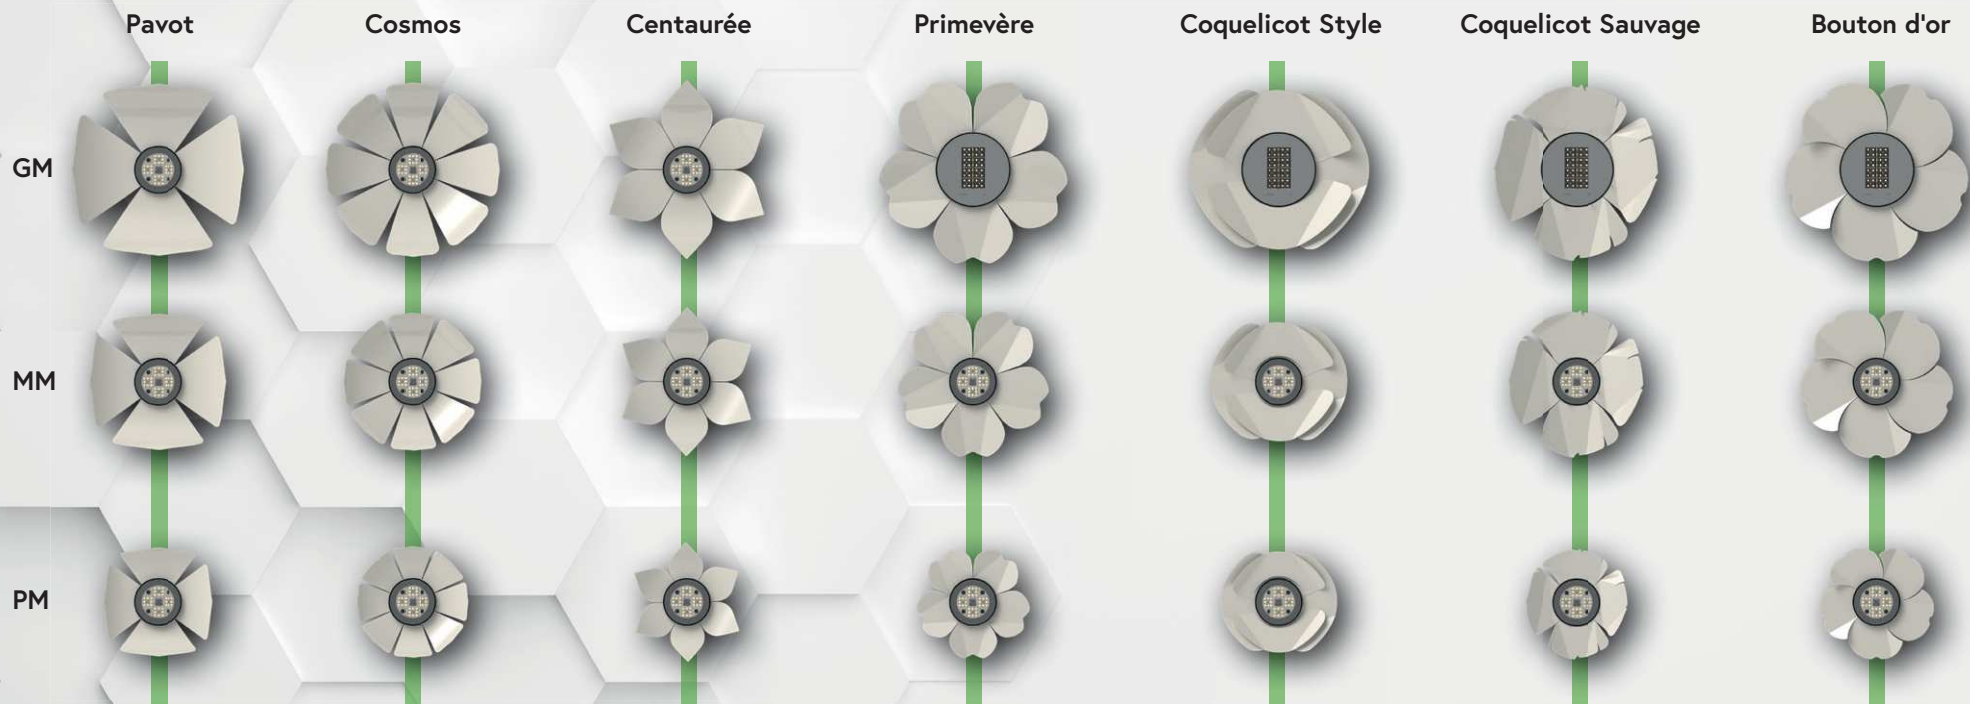

Elysee Charleston

Evolution des luminaires Héritage
vers un bloc optique LOLITA

Elysée 650 & 500

Charleston CL206 & 207

CHRYSALIS 
Le lux à portée de main

NOUVEAUTÉS 2020-21

Collection Héritage

Mercurie lolita

Mercurie DM2

Mercurie DM3

CHRYSALIS 
Le lux à portée de main

NOUVEAUTÉS 2020-21

Collection Floralys

Floraly's corolles

Nouvelles corolles petit, moyen, et grand modèle

CHRYSALIS 
Le lux à portée de main

NOUVEAUTÉS 2020-21

Collection Floralys

Floralys city

CHRYSALIS 
Le lux à portée de main

NOUVEAUTÉS 2020-21

Collection Floralys

Floralys art nouveau

CHRYSA LIS 
Le lux à portée de main