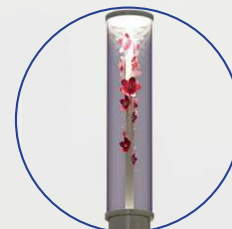

Option rétro-éclairage

Option décor floral