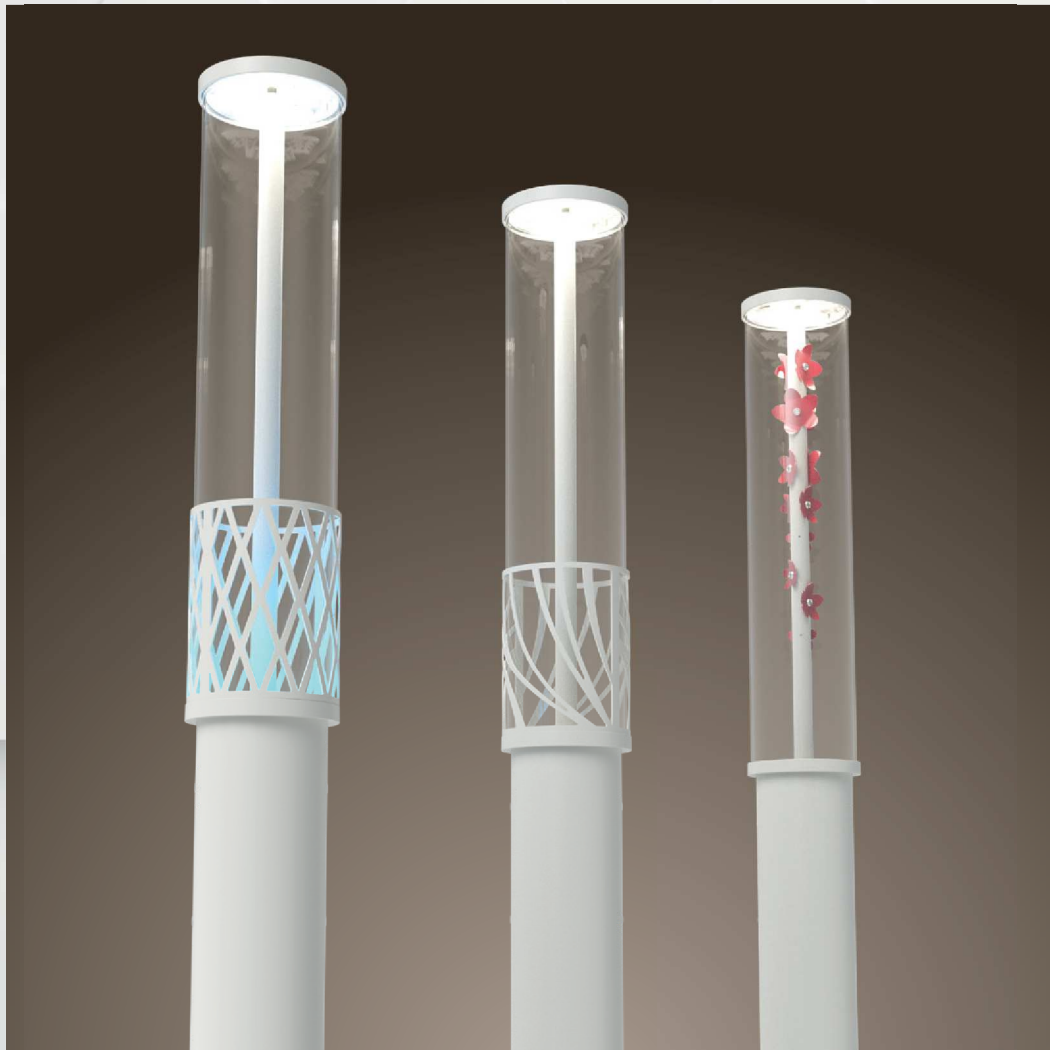

NOUVEAUTÉS 2020-21

Collection Objets lumière

Bellaria