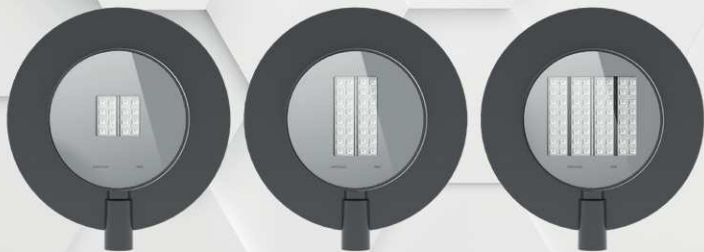

NOUVEAUTÉS 2020-21

Collection Techno

Disco

CHRYSALIS
Le lux à portée de main